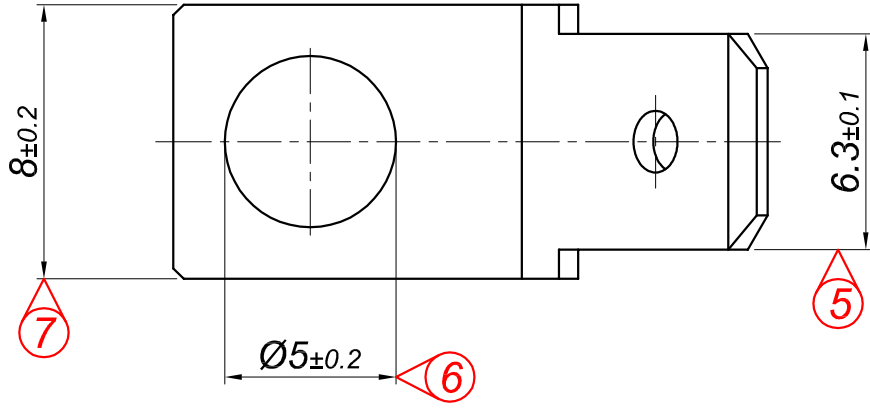

PARÇA KODU PART CODE	PARÇA ADI PART NAME	MALZEME MATERIAL	KAPLAMA COATING
TÖZ 2043 DP	6.3 "T" ERKEK Ø5.2 KARE 45° =DP=	(CuZn30) Pirinç / Brass	—
TÖZ 2043 DPK	6.3 "T" ERKEK Ø5.2 KARE 45° =DPK=	(CuZn30) Pirinç + Kalay / Brass + Sn	Kalay / Sn (3-5µ)

Resim üzerinden ölçü almayınız  
do not measure on drawing

Tarih / Date	26.11.2014	İmza /Signature	Ölçek /Scale		
Çizen / Desing	M.Yağcı		5 / 1		
Onay / Approval	S.Gölcük		No	Değişiklik / Revision	Tarih/Date

Parça Adı:  
Part Name

6.3 "T" ERKEK Ø5.2 KARE 45°

Parça Kodu:  
Part Code

TÖZ 2043