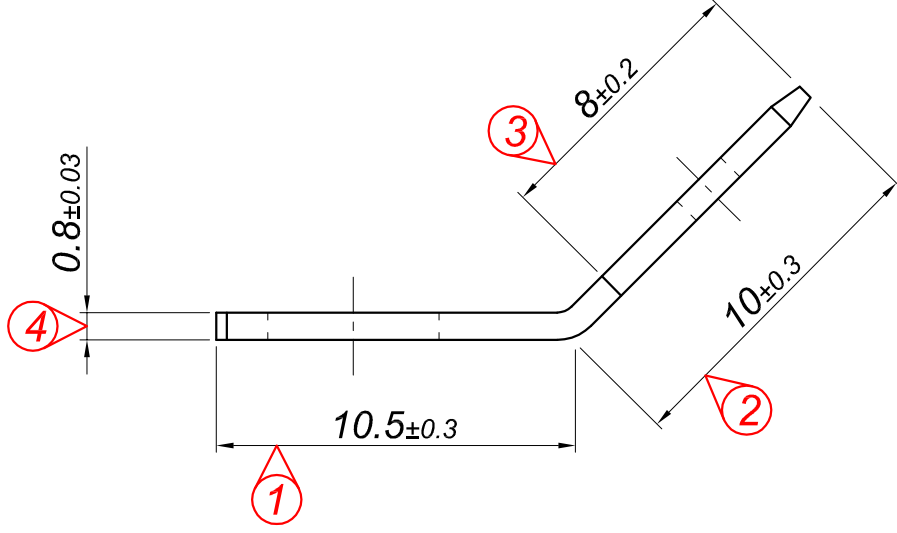

PARÇA KODU PART CODE	PARÇA ADI PART NAME	MALZEME MATERIAL	KAPLAMA COATING
TÖZ 2043 DP	6.3 "T" ERKEK Ø5.2 KARE 45° =DP=	(CuZn30) Pirinç / Brass	—
TÖZ 2043 DPK	6.3 "T" ERKEK Ø5.2 KARE 45° =DPK=	(CuZn30) Pirinç + Kalay / Brass + Sn	Kalay / Sn (3-5µ)

Resim üzerinden ölçü almayınız  
do not measure on drawing

Tarih / Date	26.11.2014	İmza /Signature	Ölçek /Scale		
Çizen / Desing	M.Yağcı		5 / 1		
Onay / Approval	S.Gölcük		No	Değişiklik / Revision	Tarih/Date

Parça Adı:  
Part Name

6.3 "T" ERKEK Ø5.2 KARE 45°

Parça Kodu:  
Part Code

TÖZ 2043